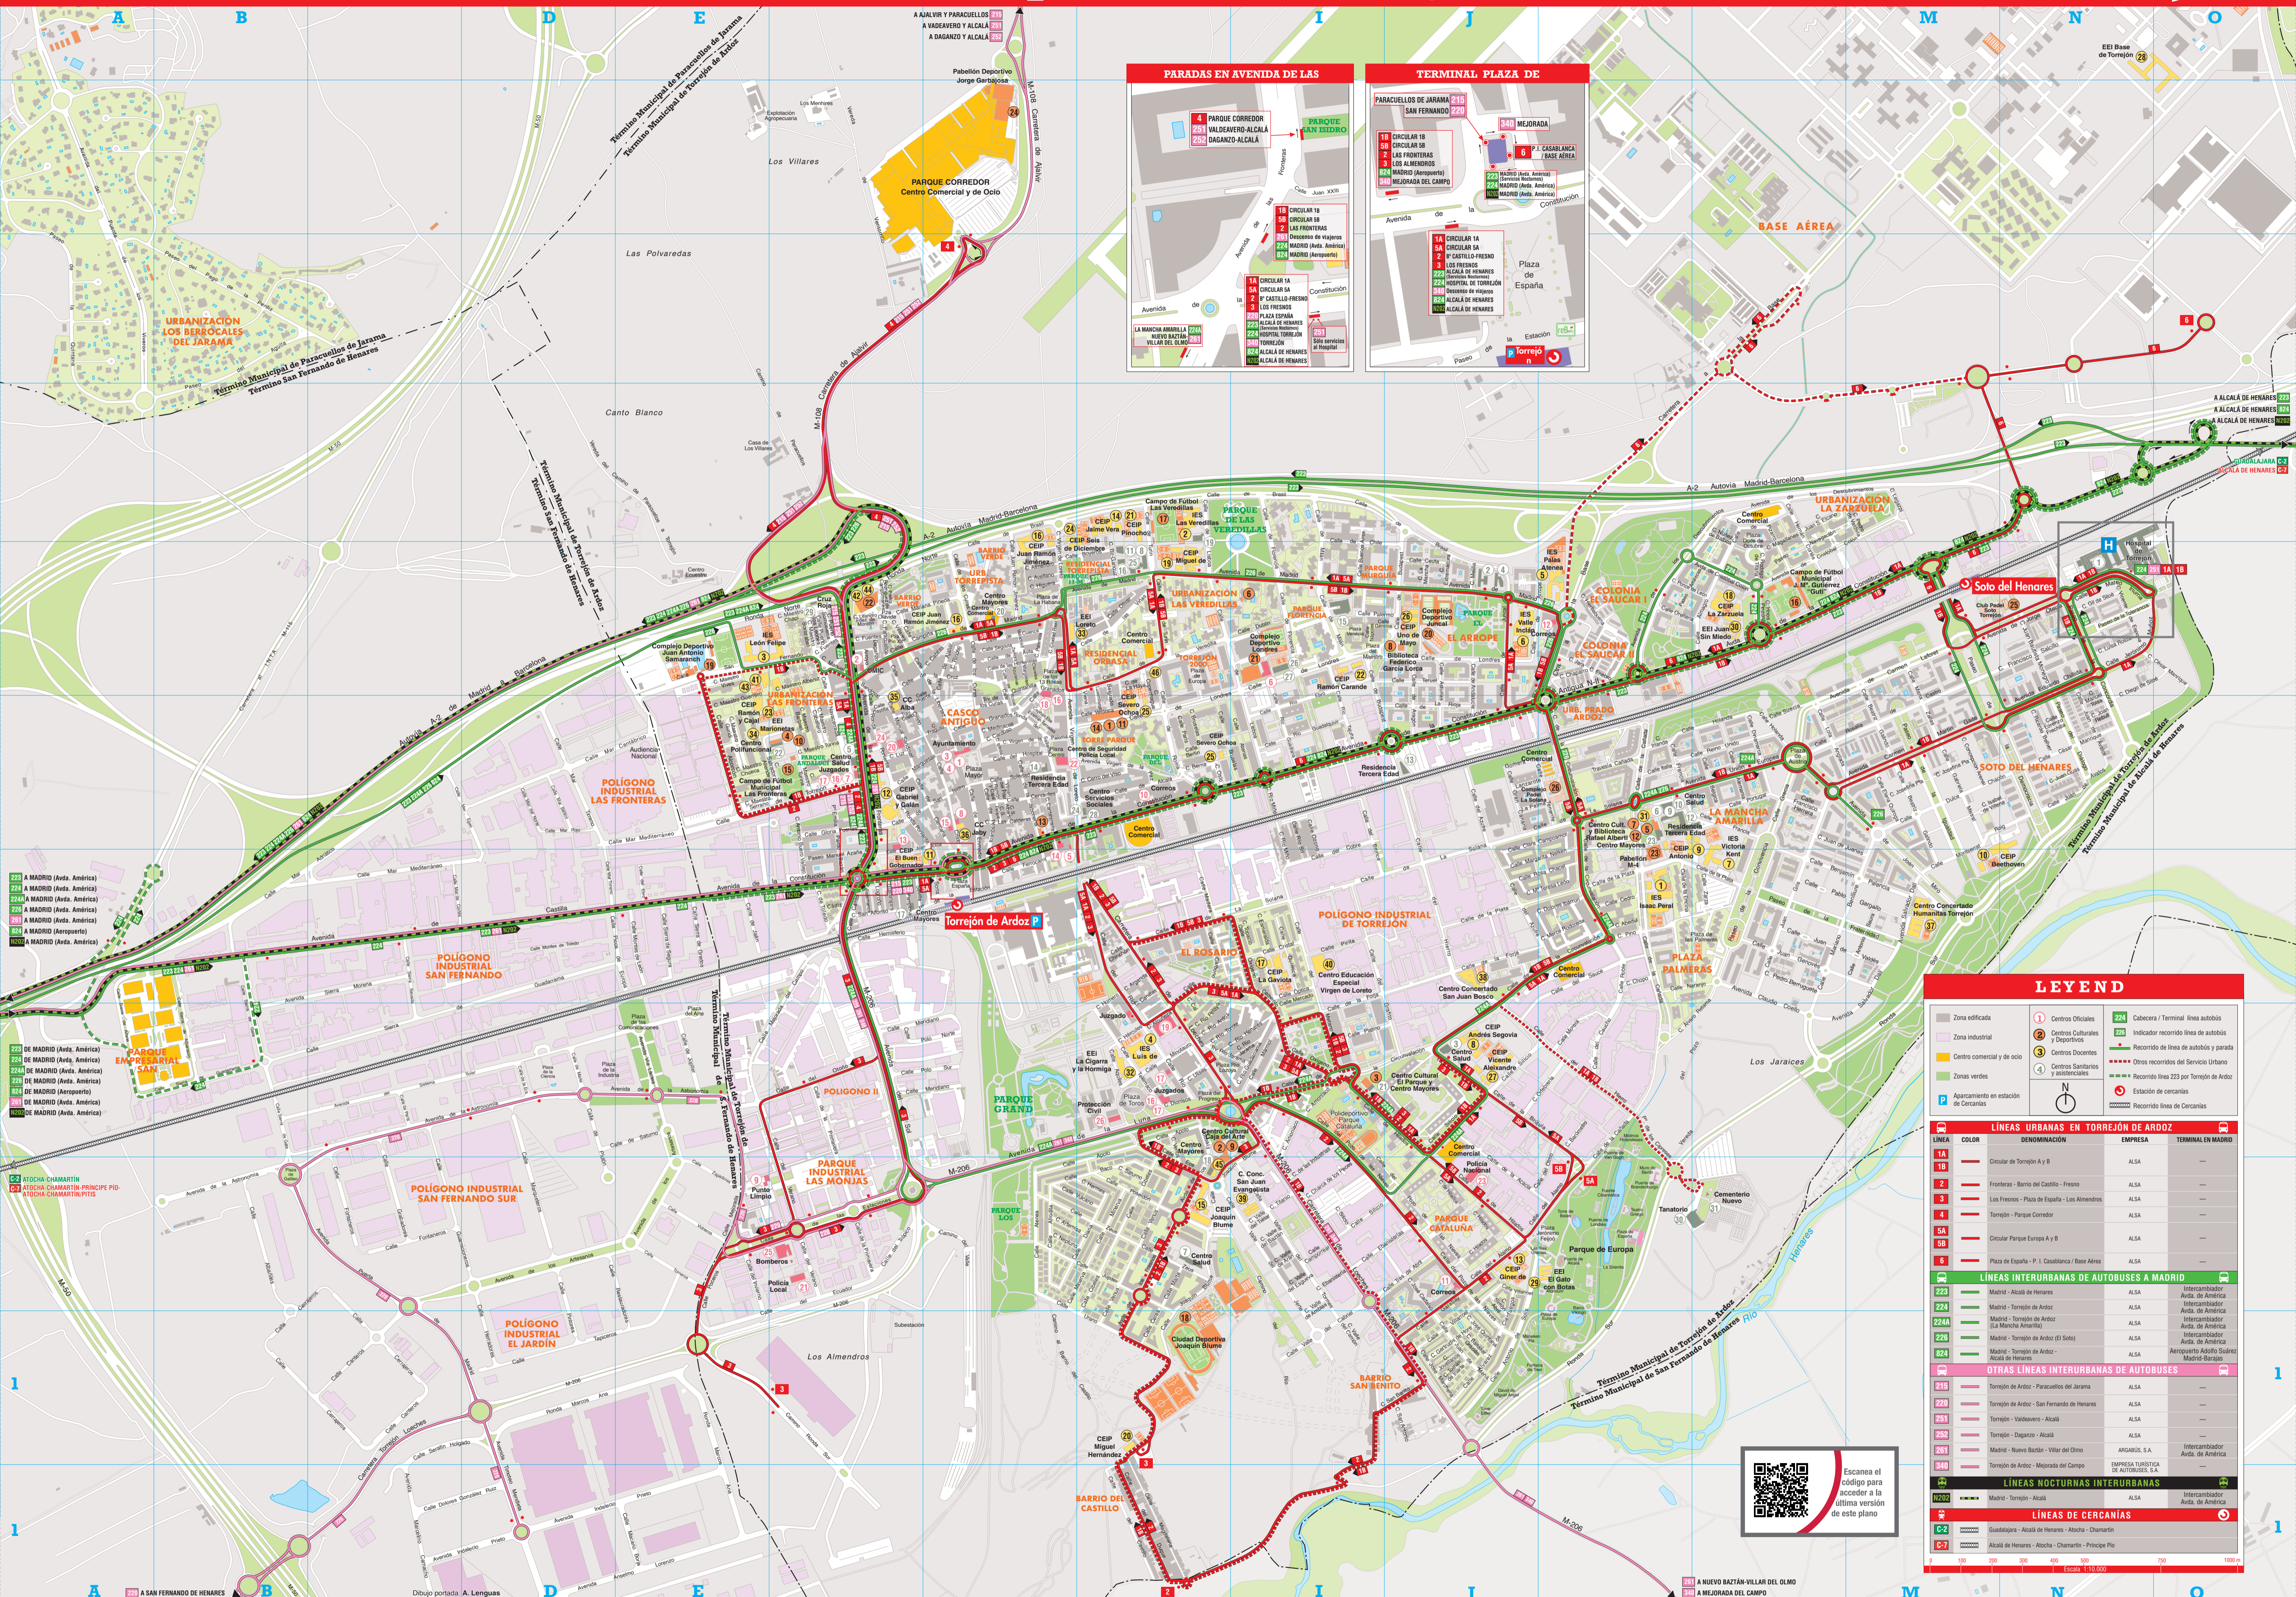

Plano de los transportes de Torrejón de Ardoz

LEYEND

- Zona edificada
- Zona industrial
- Centro comercial y de ocio
- Zonas verdes
- Aparcamiento en estación de Cercanías
- Centros Oficiales
- Centros Culturales y Deportivos
- Centros Docentes
- Centros Sanitarios y asistenciales
- Cabecera / Terminal línea autobús
- Indicador recorrido línea de autobús
- Recorrido de línea de autobús y parada
- Otros recorridos del Servicio Urbano
- Recorrido línea 233 por Torrejón de Ardoz
- Estación de cercanías
- Recorrido línea de Cercanías

LÍNEA	COLOR	DENOMINACIÓN	EMPRESA	TERMINAL EN MADRID
1A	—	Circular de Torrejón A y B	ALSA	—
1B	—	—	—	—
2	—	Fronteras - Barrio del Castillo - Fresno	ALSA	—
3	—	Los Frescos - Plaza de España - Los Almendros	ALSA	—
4	—	Torrejón - Parque Corredor	ALSA	—
5A	—	Circular Parque Europa A y B	ALSA	—
5B	—	—	—	—
6	—	Plaza de España - P.I. Casablanca / Base Aérea	ALSA	—
LÍNEAS INTERURBANAS DE AUTOBUSES A MADRID				
223	—	Madrid - Alcalá de Henares	ALSA	Intercambiador Avda. de América
224	—	Madrid - Torrejón de Ardoz	ALSA	Intercambiador Avda. de América
224A	—	Madrid - Torrejón de Ardoz (La Mancha Amarilla)	ALSA	Intercambiador Avda. de América
226	—	Madrid - Torrejón de Ardoz (El Soto)	ALSA	Intercambiador Avda. de América
224	—	Madrid - Torrejón de Ardoz - Alcalá de Henares	ALSA	Aeropuerto Adolfo Suárez Madrid-Barajas
OTRAS LÍNEAS INTERURBANAS DE AUTOBUSES				
216	—	Torrejón de Ardoz - Paracuellos de Jarama	ALSA	—
220	—	Torrejón de Ardoz - San Fernando de Henares	ALSA	—
251	—	Torrejón - Valdeavero - Alcalá	ALSA	—
252	—	Torrejón - Daganzo - Alcalá	ALSA	—
261	—	Madrid - Nuevo Baztán - Villar del Olmo	ARGIBUS, S.A.	Intercambiador Avda. de América
340	—	Torrejón de Ardoz - Mejorada del Campo	EMPRESA TURÍSTICA DE AUTOBUSES, S.A.	—
LÍNEAS NOCTURNAS INTERURBANAS				
N202	—	Madrid - Torrejón - Alcalá	ALSA	Intercambiador Avda. de América
LÍNEAS DE CERCANÍAS				
C-2	—	Guadalajara - Alcalá de Henares - Atocha - Chamartín	—	—
C-7	—	Alcalá de Henares - Atocha - Chamartín - Príncipe Pío	—	—

Escanee el código para acceder a la última versión de este plano